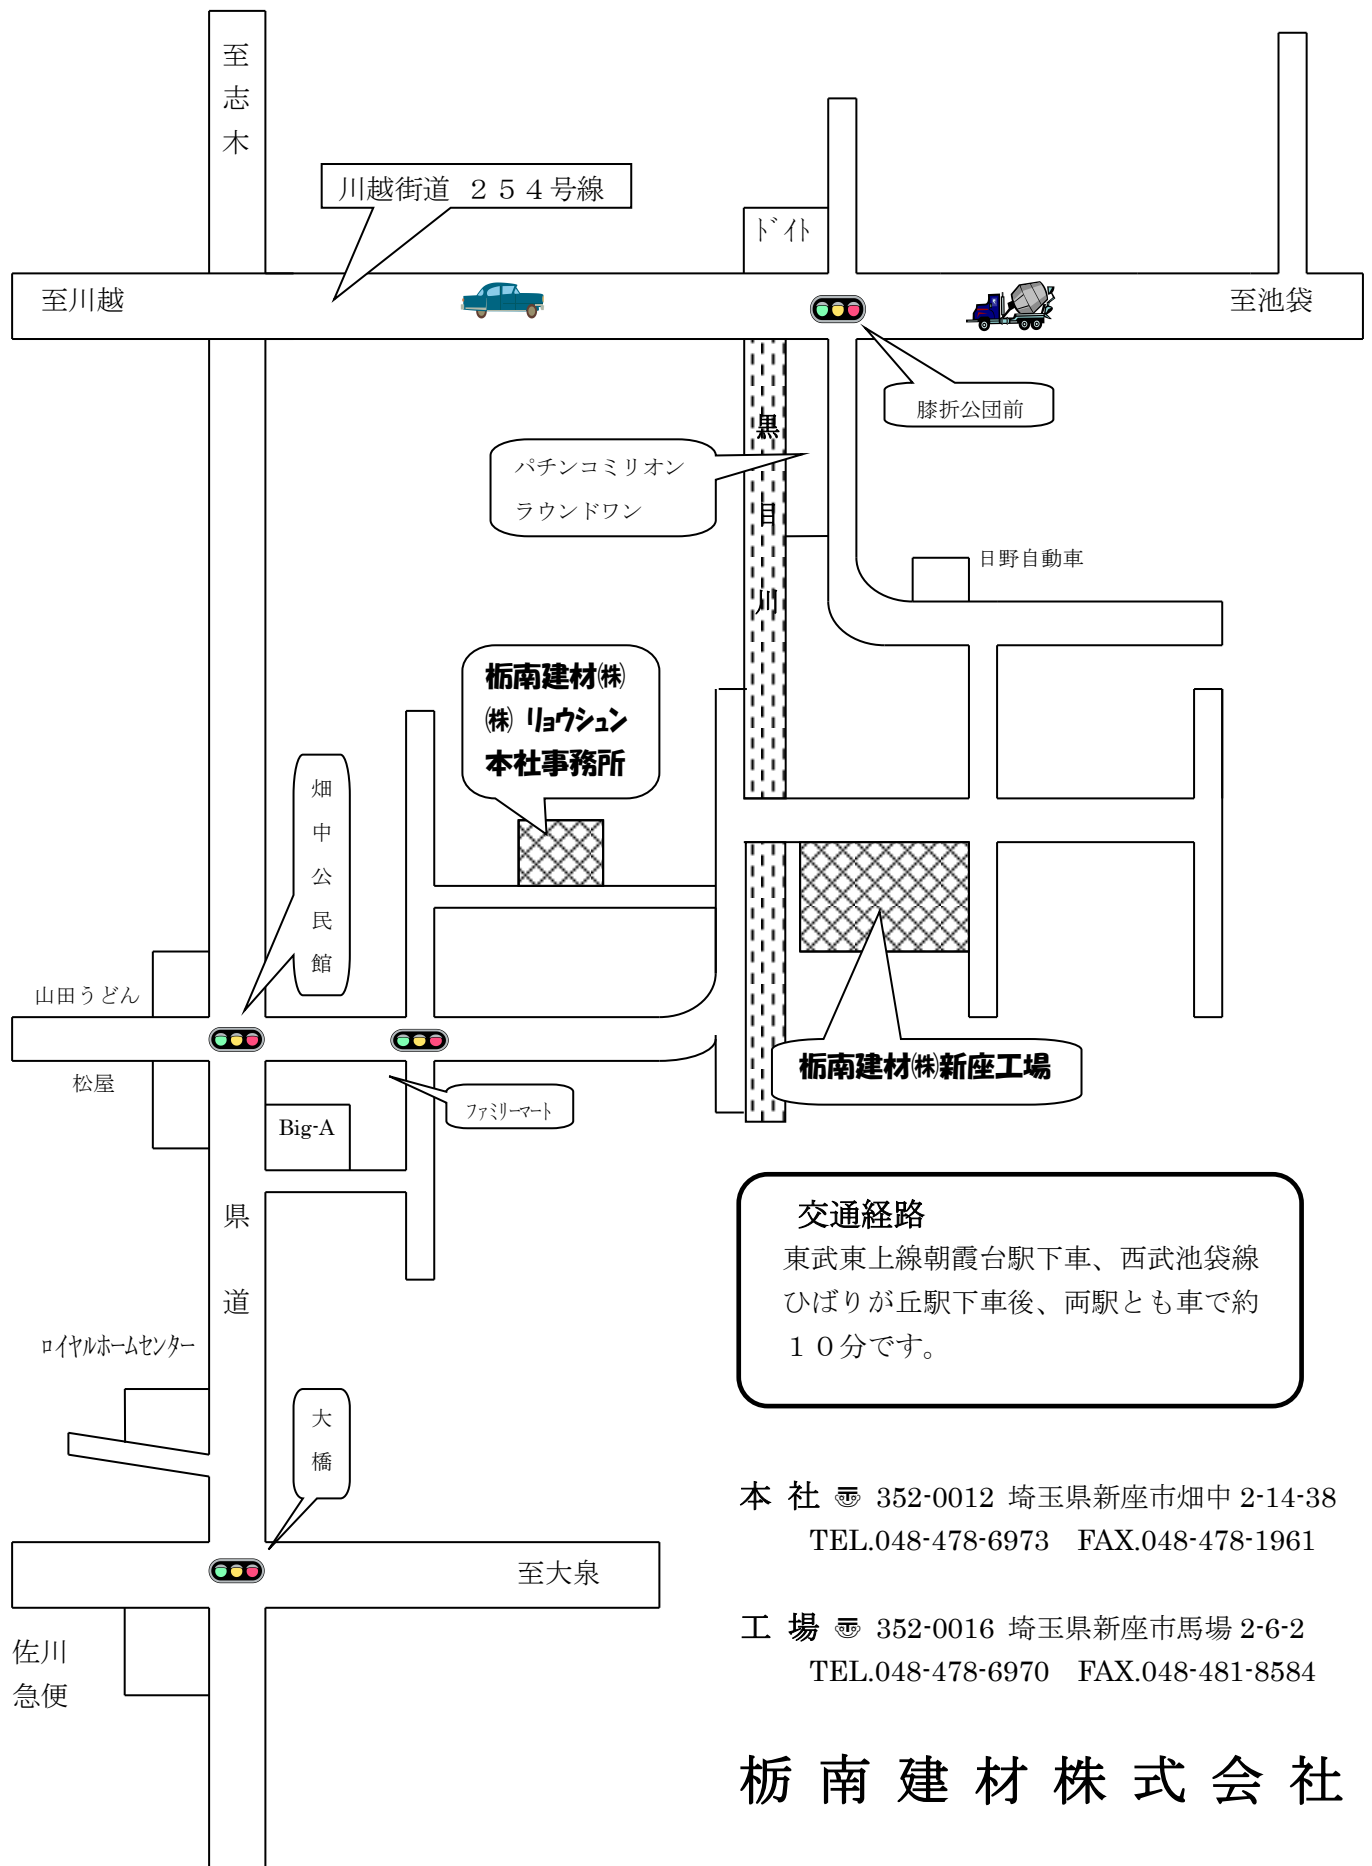

## 7. 工場位置図

**交通経路**  
 東武東上線朝霞台駅下車、西武池袋線  
 ひばりが丘駅下車後、両駅とも車で約  
 10分です。

本 社 ☎ 352-0012 埼玉県新座市畑中 2-14-38  
 TEL.048-478-6973 FAX.048-478-1961

工 場 ☎ 352-0016 埼玉県新座市馬場 2-6-2  
 TEL.048-478-6970 FAX.048-481-8584